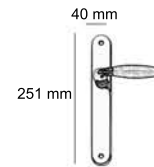

Ø 52 mm

142 mm

- CCS** Cromo/ Cromo Mate
- OLS** L. Pulido/ L. Mate

Modelo Nova-B

Ref.: 191

- CRA** Cromo Madera
- CMU** Cromo AZul
- KRA** Oro Madera

Modelo Venice

Ref.: 190