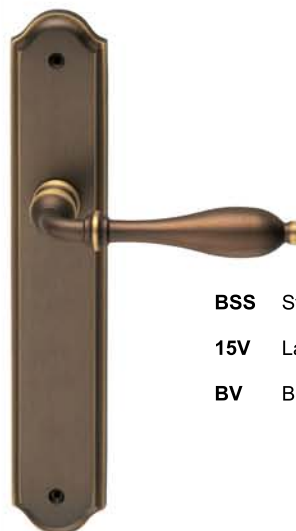

- AFP6 Env. Porcelana Marfil

Modelo Daniela

Ref.: 475

- OBS Oro Viejo

Modelo Rústica

Ref.: 800

- BSS Sfumato
- 15V Latón Antiguo
- BV Bronce Vibrado

Modelo Lírica