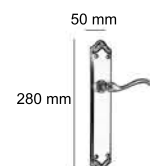

- **CS** Cuero satinado

Ref.: 20 30