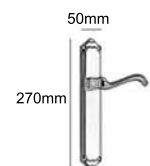

Ref.: **J15 00**

BS Brillo Satinado
OPS Oro Platino Satinado
PV Plata Vieja