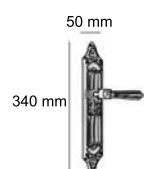

BM Brillo Mate (940s)
(940)

Modelo **Regia**

Ref.: 640S