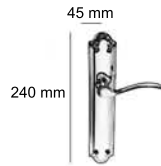

Ref.: **6858R**

Ø 52 mm

135 mm

Modelo *Cessna*

Ref.: **6857R**

Ø 52 mm

145 mm

Modelo *Mustang*

Ref.: **6851R**

Ø 52 mm

151 mm

Modelo *Falcon*

Ref.: **6852R**

Ø 52 mm

151 mm

Modelo *Jumbo*

Ref.: **6603**

- B** Bronce-Cuero
- PL** Pulido Brillo
- PS** Satinado-Bioro

Ref.: **762 03**

- BIO** Bioro
- LP** Latón Pulido

Modelo **Casta Diva**

Ref.: **767 03**

- LP** Latón Pulido

Modelo **Adelfa**

Ref.: **720**

- BIORO**

Ref.: **702**

- PVD** PVD

Ref.: **2048811**

- Negro**

Ref.: 623 2

Ø 52 mm