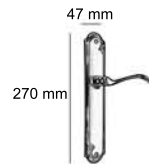

Ref.: 740

NO Níquel Oro
PB Pulido Brillo

Modelo **Iberia**

Ref.: 720

C Cuero

Ref.: 610S y 610

CRO Cromo Oro (610s)
(610)
BI Bronce Inglés (610s)
(610)
BO Baño Oro (610s)
(610)
POV P. Oro Viejo (610s)
(610)

Modelo **Imagen**

Ref.: 940S y 940

BM Brillo Mate (940s)
(940)

Modelo **Regia**

Ref.: 640S

BI Bronce Inglés

Modelo **Viena**

Ref.: 2720

BI Bronce Inglés