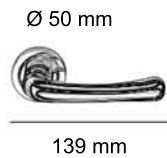

Ref.: 191

- **CRA** Cromo Madera
- **CMU** Cromo AZul
- **KRA** Oro Madera

Modelo Venice

Ref.: 190

- **KRA** Oro Madera
- **CMU** Cromo AZul
- **CRA** Cromo Madera
- **OLA** Oro Grafito

Modelo Venice

Ref.: 251

- **OLV** Latón Pulido
- **AF** Envejecido

Modelo Lorena

Ref.: 250

- **OLV** Latón Pulido

Modelo Lorena

Ref.: 282

- **ONS** Níquel SATinado

Modelo Sabina

Ref.: 346

1. **Acabados**
2. **OLV** Latón Pulido

Modelo Laura