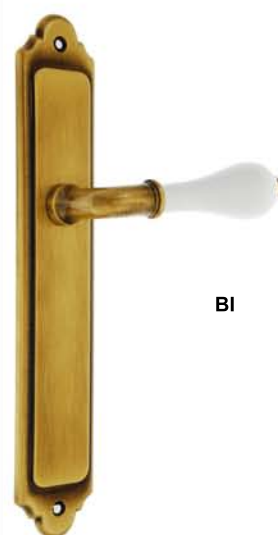

NO Níquel Oro
PB Pulido Brillo

Modelo **Iberia**

Ref.: 720

C Cuero

Ref.: 610S y 610

CRO Cromo Oro (610s)
(610)
BI Bronce Inglés (610s)
(610)
BO Baño Oro (610s)
(610)
POV P. Oro Viejo (610s)
(610)

Modelo **Imagen**

Ref.: 940S y 940

BM Brillo Mate (940s)
(940)

Modelo **Regia**

Ref.: 640S

BI Bronce Inglés

Modelo **Viena**

Ref.: 2720

BI Bronce Inglés

Ref.: 450P

Ø 55 mm

135 mm

- CR Cromo Brillo
- BI Bronce Inglés
- INOX Níquel Satinado
- PB Pulido Brillo

Modelo **Anfora**

Ref.: 2411P

Ø 50 mm

127 mm