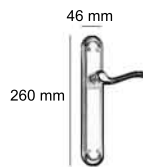

Ref.: **R50 500**

BS Brillo Satinado
OPS Oro Platino Satinado