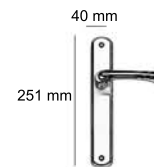

- **OLV** Latón Pulido
- **AF** Envejecido

Modelo Lorena

Ref.: 250

- **OLV** Latón Pulido

Modelo Lorena

Ref.: 282