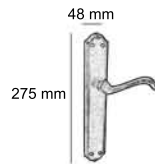

Ref.: **Genil**