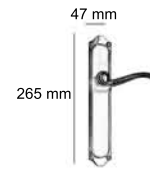

- **BS** Brillo Satinado
- **OPS** Oro Platino Satinado
- **OS** Oro Satinado

Ref.: **A1**