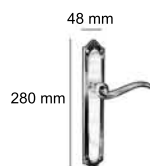

Ref.: 47 95

- BOG Baño Oro Grafilado
- BS Brillo Satinado
- ON Oro Negro
- OP Oro Platino