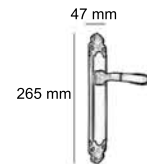

NO Níquel Oro
PB Pulido Brillo

Modelo **Iberia**

Ref.: 720