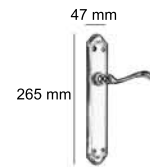

- **BE** Bronce Envejecido
- **BM** Brillo Mate
- **ONB** Oro Niquel Brillo

Ref.: 44 24