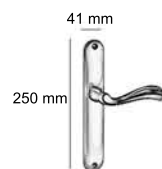

- **CR** Cromo Brillo
- **BI** Bronce Inglés
- **INOX** Níquel Satinado
- **PB** Pulido Brillo

Modelo **Anfora**

Ref.: 460