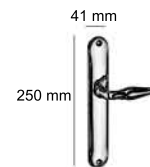

- **NS** Níquel Satinado
- **PVD** PVD

Modelo **Eterna**

Ref.: 450