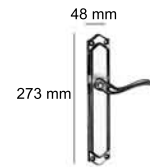

Ref.: 33 95

272 mm

45 mm

BO Baño Oro
LP Latón Pulido

Ref.: DAURO

262 mm

46 mm

O Baño Oro
BS Brillo Satinado
BI Bronce Inglés
NO Níquel Oro

Ref.: MAITENA

270 mm

48 mm

NO Níquel Oro
BS Brillo Satinado
BI Bronce Inglés

Ref.: 715

- BS** Brillo Satinado
- BI** Bronce Inglés

Modelo **Océano**

Ref.: 2600