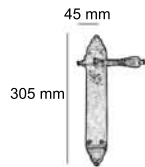

Ref.: 472

- AF Envejecido
- AFP8 E. Porcelana Craquelé
- AFP1 E. Porcelana Blanca
- OLV Latón Pulido

Modelo Doria

Ref.: 471