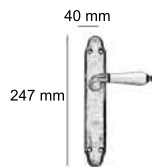

- AF Envejecido
- AFP8 E. Porcelana Craquelé

Modelo Doria

Ref.: 390

- AFP6 Env. Porcelana Marfil

Modelo Daniela

Ref.: 399