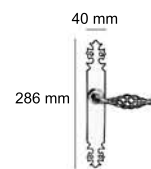

Ø 52 mm

147 mm

- BF** Bronce Francés
- CB** Cromo Brillo
- LP** Latón Pulido
- LS** Latón Satinado
- NIE** Níquel Escobado

Modelo *Atlante*

Ref.: **8027CRN**

Ø 52 mm

146 mm

Ref.: **8028CRN**

Ref.: **720**

- BIORO**

Ref.: **702**

- PVD** PVD

Ref.: **2048811**

- Negro**

Ref.: 623 2

Ø 52 mm