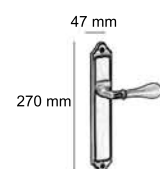

BI Bronce Inglés

Modelo **Viena**

Ref.: 2720