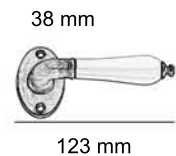

Ref.: 472

- AF Envejecido
- AFP8 E. Porcelana Craquelé
- AFP1 E. Porcelana Blanca
- OLV Latón Pulido

Modelo Doria

Ref.: 471

- AF Envejecido
- AFP8 E. Porcelana Craquelé

Modelo Doria

Ref.: 390

- AFP6 Env. Porcelana Marfil

Modelo Daniela

Ref.: 399

- AFP6 Env. Porcelana Marfil

Modelo Daniela

Ref.: 475

- OBS Oro Viejo

Modelo Rústica

Ref.: 800

- BSS Sfumato
- 15V Latón Antiguo
- BV Bronce Vibrado

Modelo Lírica