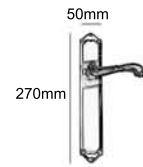

Ref.: **R15 160**

BS Brillo Satinado
CAB Cuero Avellana Brillo
OP Oro Platino
OS Oro Satinado