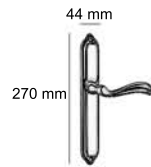

Ref.: 33 95

272 mm

45 mm

BO Baño Oro
LP Latón Pulido

Ref.: DAURO

262 mm

46 mm

O Baño Oro
BS Brillo Satinado
BI Bronce Inglés
NO Níquel Oro

Ref.: MAITENA

270 mm

48 mm

NO Níquel Oro
BS Brillo Satinado
BI Bronce Inglés

Ref.: 715

- BS** Brillo Satinado
- BI** Bronce Inglés

Modelo **Océano**

Ref.: 2600