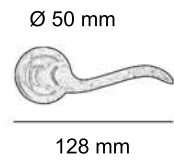

Ref.: **50T1 18**