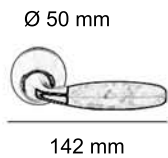

Ø 52 mm

142 mm

- CCS** Cromo/ Cromo Mate
- OLS** L. Pulido/ L. Mate

Modelo Nova-B

Ref.: 191

- CRA** Cromo Madera
- CMU** Cromo AZul
- KRA** Oro Madera

Modelo Venice

Ref.: 190