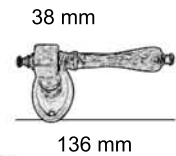

Ref.: 472

- AF Envejecido
- AFP8 E. Porcelana Craquelé
- AFP1 E. Porcelana Blanca
- OLV Latón Pulido

Modelo Doria

Ref.: 471

- AF Envejecido
- AFP8 E. Porcelana Craquelé

Modelo Doria

Ref.: 390

- AFP6 Env. Porcelana Marfil

Modelo Daniela

Ref.: 399

- AFP6 Env. Porcelana Marfil

Modelo Daniela

Ref.: 475

- OBS Oro Viejo

Modelo Rústica

Ref.: 800

- BSS Sfumato
- 15V Latón Antiguo
- BV Bronce Vibrado

Modelo Lírica