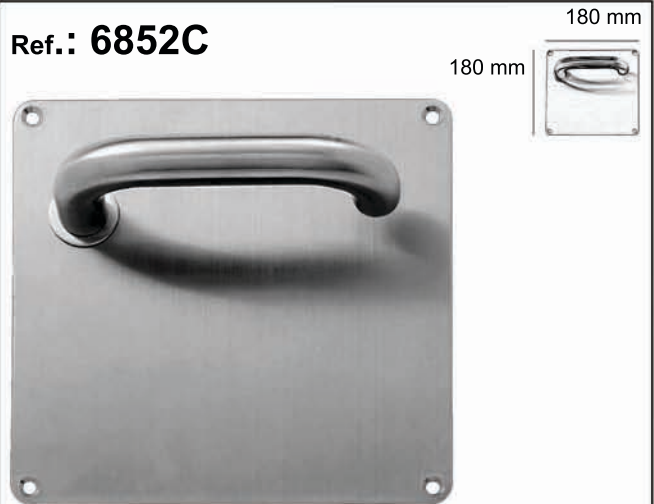

Modelo *Falcon*

Ref.: 6852C