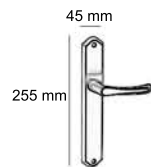

- **NO** Níquel Oro
- **BS** Brillo Satinado
- **OS** Oro Satinado

Modelo **Visión**

Ref.: 2400