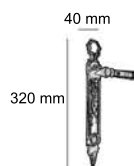

- AFP6 Env. Porcelana Marfil

Modelo Daniela

Ref.: 475