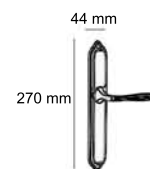

- **S** Satinado

Modelo **Desafío**

Ref.: 710