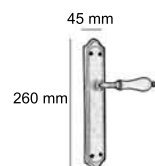

- **BR** Bronce Rústico
- **BS** Brillo Satinado
- **NS** Níquel Satinado

Ref.: **50T1 18**

- **BR** Bronce Rústico

Ref.: **DT1 18**

- **BRC** Bronce Rústico Craquelé
- **BRM** Bronce Rústico Marfil

Ref.: **ET4 48**

- **BR** Bronce Rústico

Ref.: **D4 00**

- **BRM** Bronce Rústico Marfil
- **BRC** Bronce Rúst. Craquelé

Ref.: **ET1 18**

- **BR** Bronce Rústico