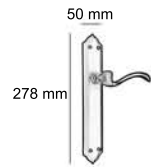

134 mm

- LP Latón Pulido
- NS Níquel Satinado

Modelo **Dublín**

Ref.: **MES5R800**

Ø 52 mm

141 mm

- LP Latón Pulido
- NS Níquel Satinado

Modelo **Estocolmo**

Ref.: **MOS5R800**

Ø 52 mm

137 mm

- LP Latón Pulido
- NS Níquel Satinado

Modelo **Oslo**

Ref.: **MOS5L800**

45 mm

240 mm

- LP Latón Pulido
- NS Níquel Satinado

Modelo **Oslo**

Ref.: **MBU5L800**

42 mm

240 mm

- NS Níquel Satinado
- LP Latón Pulido

Modelo **Bucarest**

Ref.: 55 95