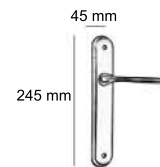

- **CS** Cuero Satinado
- **BM** Brillo Mate

Ref.: 44 40