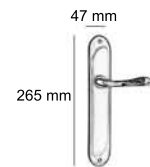

- **OB** Oro Blanco
- **PN** Patina Negra

Ref.: **R25 00**