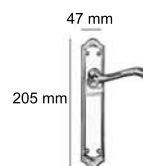

Ref.: **J13**

CS Cuero Satinado
OPS Oro Platino Satinado
OS Oro Satinado