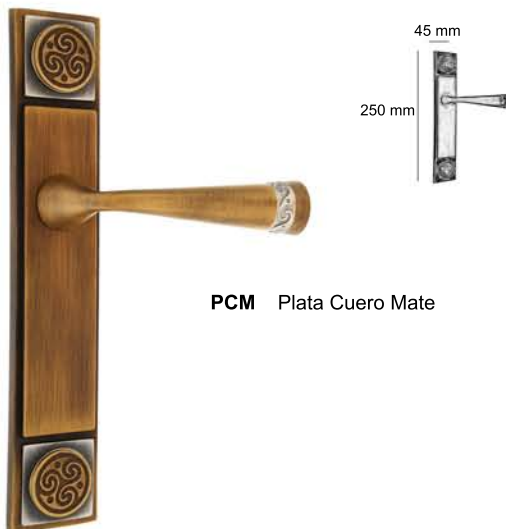

NCM Níquel Cuero Mate
CRS Cromo Satinado

Ref.: 2827 00

NCM Níquel Cuero Mate
CRS Cromo Satinado

Ref.: 28T4 28

CRS Cromo Satinado
NCM Níquel Cuero Mate

Ref.: 3739 00

NCM Níquel Cuero Mate
CRS Cromo Satinado

Ref.: 3333

PCM Plata Cuero Mate

Ref.: 2700

270 mm

47 mm

BI Bronce Inglés
CO Cromo Oro

Modelo **Impacto**

Ref.: 2750

280 mm

45 mm

BI Bronce Inglés
BS Brillo Satinado
NO Níquel Oro

modelo **Ebano**

Ref.: 890

260 mm

37 mm

T Tabacco
PB Pulido Brillo

Modelo **Retro**