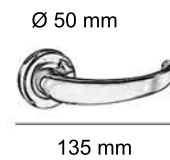

- **BI** Bronce Inglés

Ref.: **UT1 18**