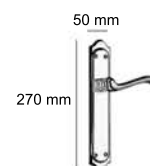

Ref.: J1 00

- BS Brillo Satinado
- CAM Cuero Avellana Mate